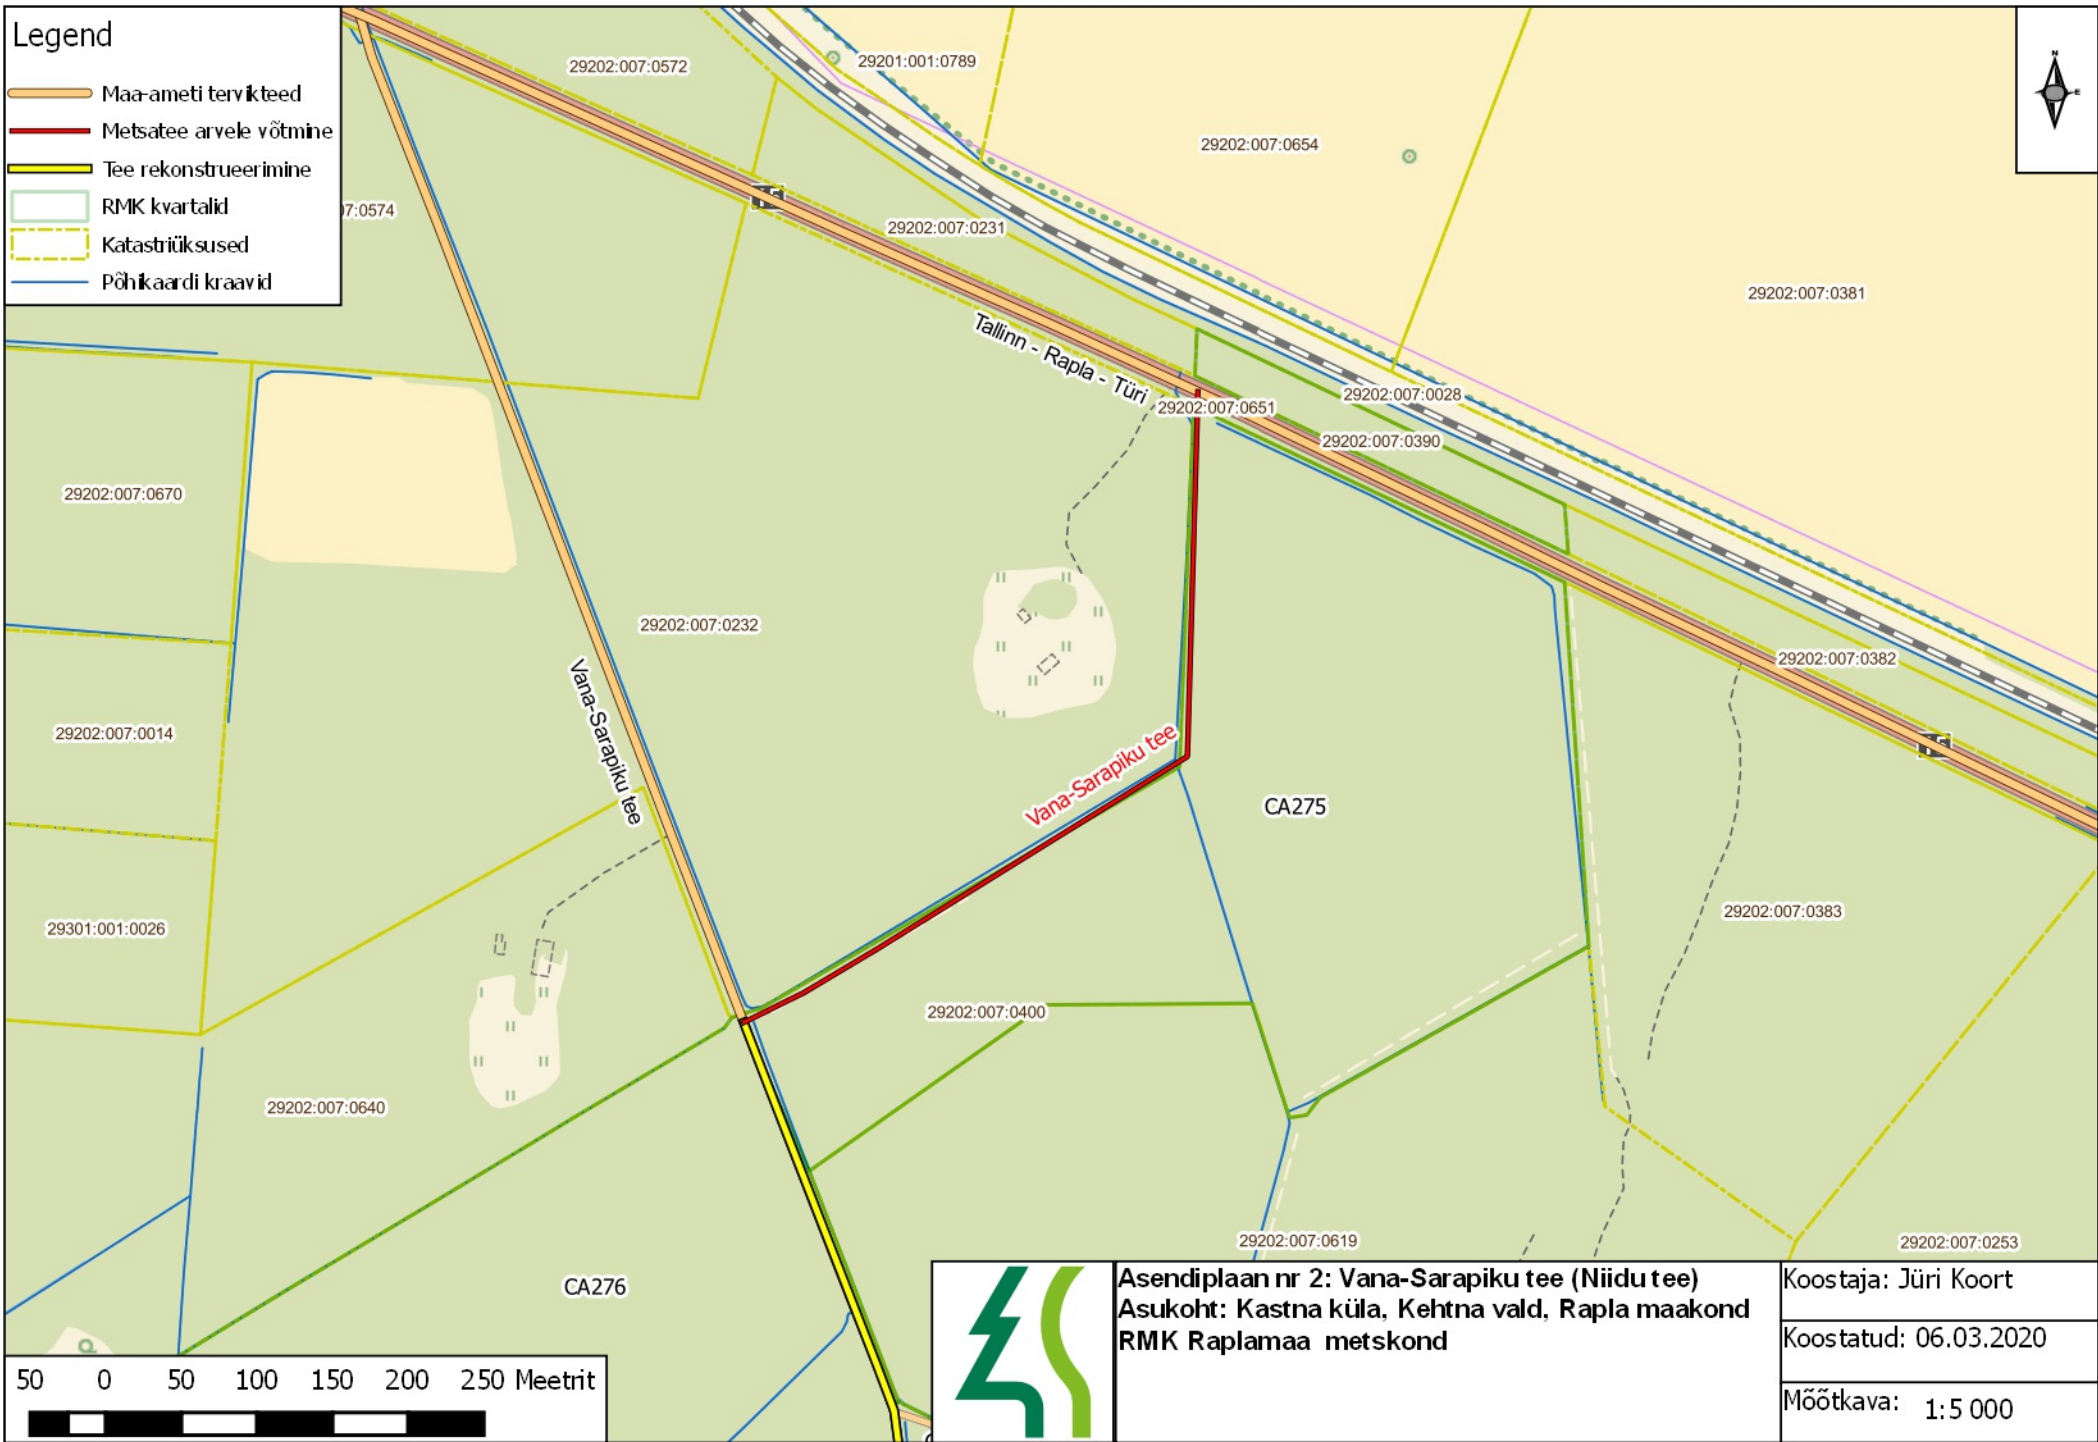

# Legend

- Maa-ameti tervikteed
- Metsatee arvele võtmine
- Tee rekonstrueerimine
- RMK kvartalid
- Katastriüksused
- Põhikaardi kraavid

**Asendiplaan nr 2: Vana-Sarapiku tee (Niidu tee)**  
**Asukoht: Kastna küla, Kehtna vald, Rapla maakond**  
**RMK Raplamaa metskond**

Koostaja: Jüri Koort
Koostatud: 06.03.2020
Mõõtkava: 1:5 000